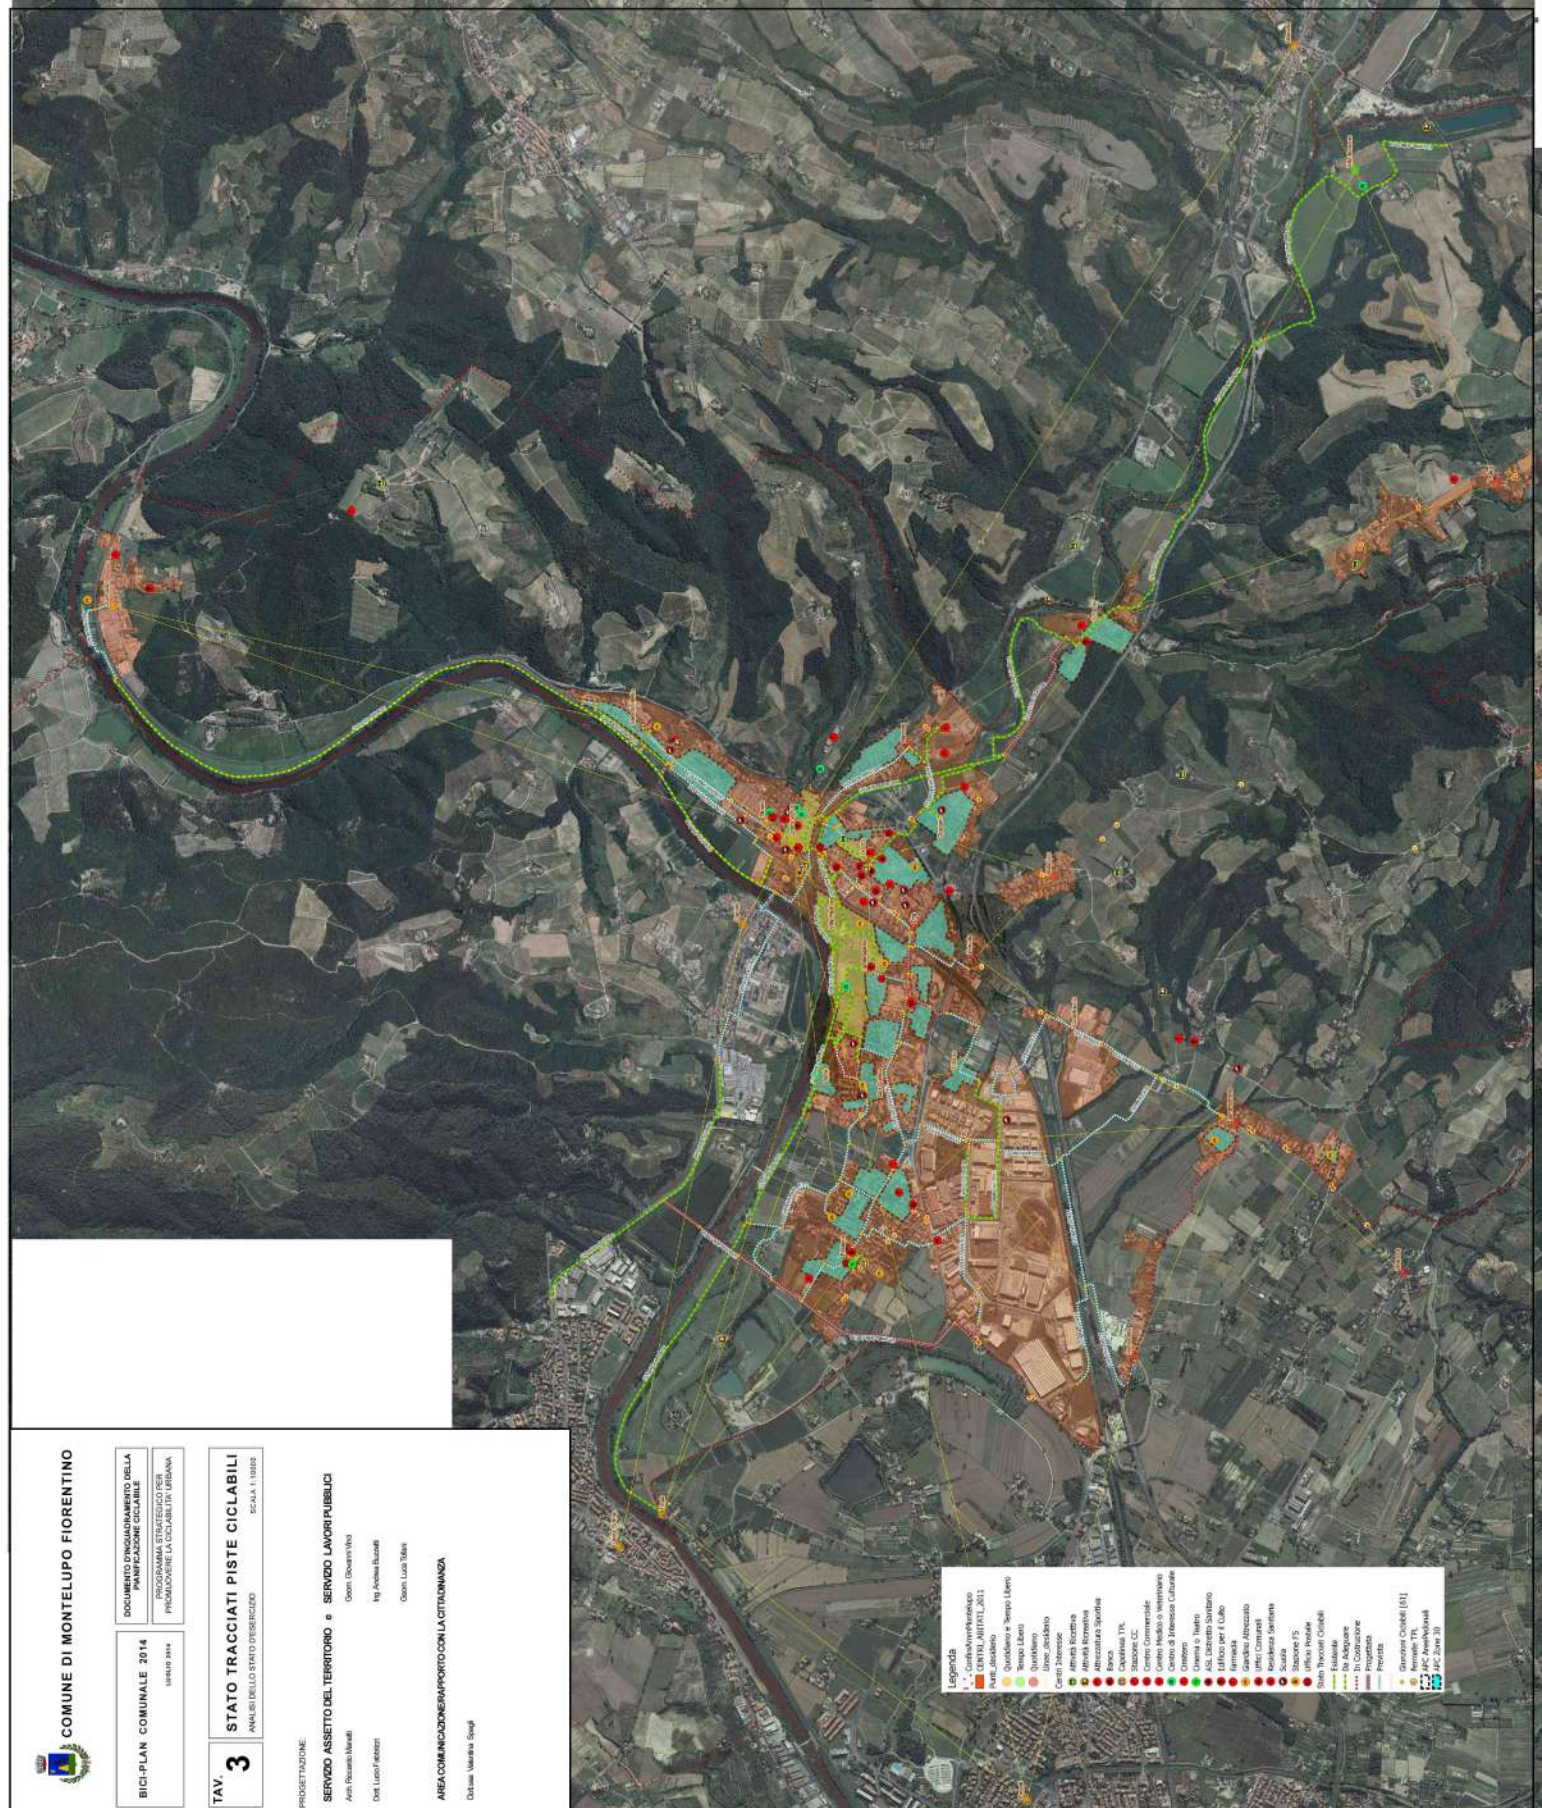

COMUNE DI MONTELUPO FIORENTINO

BICI-PLAN COMUNALE 2014
SERVIZIO 014
DOCUMENTO D'INDIRIZZAMENTO DELLA
PIANIFICAZIONE CICLABILE
PROGRAMMA STRATEGICO PER
PROMUOVERE LA CICLABILITÀ URBANA

TAV. 3
STATO TRACCIATI PISTE CICLABILI
ANALISI DELLO STATO ESISTENTE
SCALA 1:10000

PROGETTAZIONE
SERVIZIO ASSETTO DEL TERRITORIO e SERVIZIO LAVORI PUBBLICI
Arch. Riccardo Marzelli
Dott. Lucio Fedozzi
Dott. Andrea Busceti
Dott. Luca Tobin
Consul. Giovanni Vici

AREA COMMERCIO E RAPPORTO CON LA CITTADINANZA
Dott.ssa. Marina Di Spigi